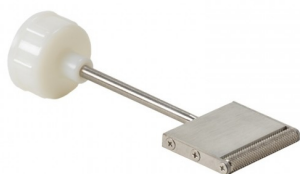

Datum: 02.05.2026

PIZZI VALJ LOPATAST L50_ROLLSPACHTEL

Kategorija: [PGS - Pizzi](#)
Zaloga: **Preverite dobavljivost!**
Šifra:

[Pošljite povpraševanje](#)
Povpraševanje

x

(slika je simbolična)