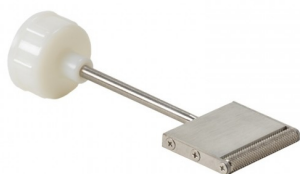

## PIZZI VALJ LOPATAST L50\_ROLLSPACHTEL

Kategorija: [PGS - Pizzi](#)  
Zaloga: **Preverite dobavljivost!**  
Šifra:

[Pošljite povpraševanje](#)  
**Povpraševanje**

x

(slika je simbolična)

PIZZI VALJ LOPATAST L50\_ROLLSPACHTEL - 35022B  
**1 KOS Krovstvo, Mizarstvo, Parketarstvo, Stavbno pohištvo PIZZI INDUSTRIES - PGS**

### Kratek opis