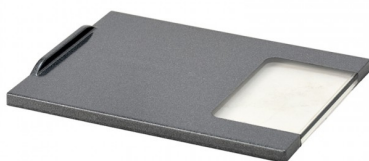

[Pošljite povpraševanje](#)
Povpraševanje

x

(slika je simbolična)

LAMELLO PLOŠČA G2A MINISPOT PROZORNA - - 43493

1 KOS Krovstvo, Mizarstvo, Parketarstvo, Stavbno pohištvo Lamello

Ime izdelka

Ime in priimek

Telefon *