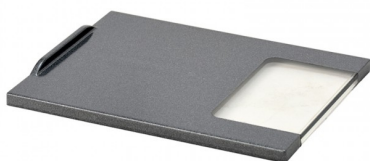

## LAMELLO PLOŠČA G2A MINISPOT PROZORNA -

Kategorija: [Trgovina](#)  
Zaloga: **Ni na zalogi**  
Šifra:

[Pošljite povpraševanje](#)  
**Povpraševanje**

x

(slika je simbolična)

LAMELLO PLOŠČA G2A MINISPOT PROZORNA - - 43493