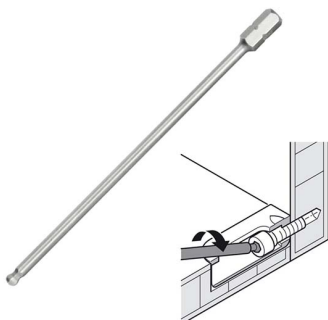

## LAMELLO CABINEO HEX BIT - IMBUS KLJUČ

(slika je simbolična)

Kategorija: [Trgovina](#)  
Zaloga: **Ni na zalogi**  
Šifra:

[Pošljite povpraševanje](#)  
**Povpraševanje**

x

LAMELLO CABINEO HEX BIT - IMBUS KLJUČ - 43169