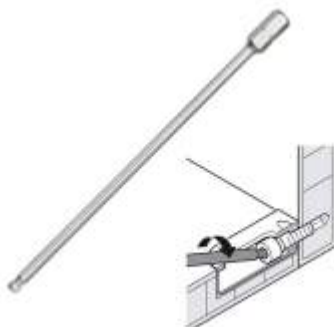

## LAMELLO CABINEO HEX BIT - IMBUS KLJUČ

(slika je simbolična)

Kategorija: [Trgovina](#)  
Zaloga: **Ni na zalogi**  
Šifra:

[Pošljite povpraševanje](#)  
**Povpraševanje**

x

LAMELLO CABINEO HEX BIT - IMBUS KLJUČ - 43169