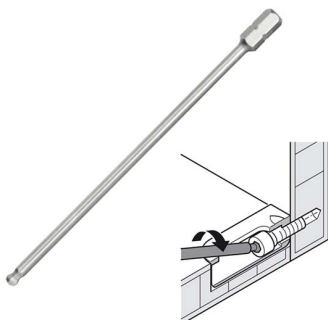

LAMELLO CABINEO HEX BIT - IMBUS KLJUČ

(slika je simbolična)

Kategorija: [Trgovina](#)
Zaloga: **Ni na zalogi**
Šifra:

[Pošljite povpraševanje](#)
Povpraševanje

x