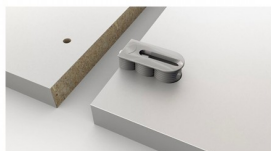

KLP d.o.o.
PC Komenda, Pod jelkami 2, 1218 Komenda, Slovenija

Davčna št.:
Telefon: 01 830 3650
E-mail: info@klp.si
WWW: www.klp.si

Datum: 09.04.2025

(slika je simbolična)

LAMELLO CABINEO 8 - 500 KOS

Kategorija: [Trgovina](#)
Zaloga: **Preverite dobavljivost!**
Šifra:

[Pošljite povpraševanje](#)
Povpraševanje

x