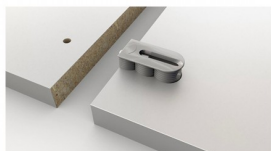

KLP d.o.o.
PC Komenda, Pod jelkami 2, 1218 Komenda, Slovenija

Davčna št.:
Telefon: 01 830 3650
E-mail: info@klp.si
WWW: www.klp.si

Datum: 04.06.2026

(slika je simbolična)

LAMELLO CABINEO 12_500kos

Kategorija: [Lamello](#)

Zaloga: **Ni na zalogi**

Šifra:

[Pošljite povpraševanje](#)

Povpraševanje

x