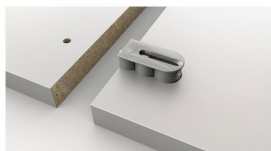

KLP d.o.o.
PC Komenda, Pod jelkami 2, 1218 Komenda, Slovenija

Davčna št.:
Telefon: 01 830 3650
E-mail: info@klp.si
WWW: www.klp.si

Datum: 04.04.2025

(slika je simbolična)

LAMELLO CABINEO 12 - 500 KOS

Kategorija: [Trgovina](#)
Zaloga: **Ni na zalogi**
Šifra:

[Pošljite povpraševanje](#)
Povpraševanje

x