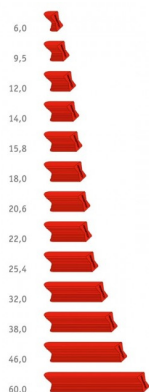

KLP d.o.o.
PC Komenda, Pod jelkami 2, 1218 Komenda, Slovenija

Davčna št.:
Telefon: 01 830 3650
E-mail: info@klp.si
WWW: www.klp.si

Datum: 16.06.2026