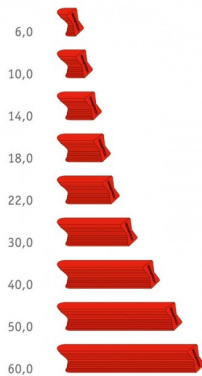

KLP d.o.o.
PC Komenda, Pod jelkami 2, 1218 Komenda, Slovenija

Davčna št.:
Telefon: 01 830 3650
E-mail: info@klp.si
WWW: www.klp.si

Datum: 02.05.2026

(slika je simbolična)

HOFFMANN SPONKE LASTOVICA_W-1_6,0mm

Kategorija: [Hoffmann](#)

Zaloga: **Ni na zalogi**

Šifra:

[Pošljite povpraševanje](#)

Povpraševanje

x