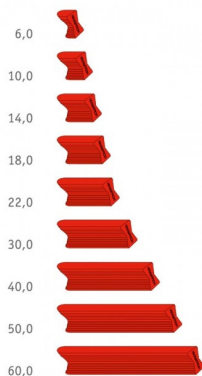

KLP d.o.o.
PC Komenda, Pod jelkami 2, 1218 Komenda, Slovenija

Davčna št.:
Telefon: 01 830 3650
E-mail: info@klp.si
WWW: www.klp.si

Datum: 29.01.2025

(slika je simbolična)

HOFFMANN SPONKE LASTOVICA W-1 6,0 MM

Kategorija: [Dejavnosti](#)

Zaloga: **Ni na zalogi**

Šifra:

[Pošljite povpraševanje](#)

Povpraševanje

x