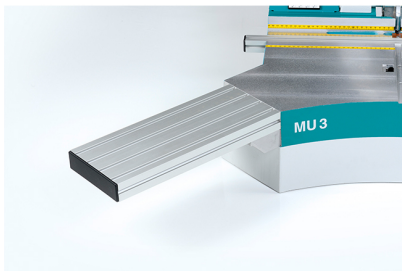

HOFFMANN NAMIZNI PODALJŠEK 400 MM - 2X

(slika je simbolična)

Kategorija: [Dejavnosti](#)
Zaloga: **Preverite dobavljivost!**
Šifra:

[Pošljite povpraševanje](#)
Povpraševanje

x