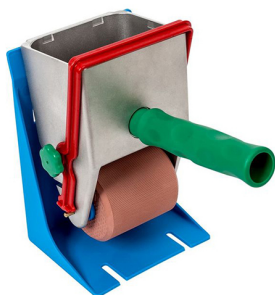

Datum: 04.04.2025

GUPFO NANAŠALEC LEPILA ROČNI 75 MM

(slika je simbolična)

Kategorija: [Trgovina](#)
Zaloga: **Ni na zalogi**
Šifra:

[Pošljite povpraševanje](#)

Povpraševanje

x