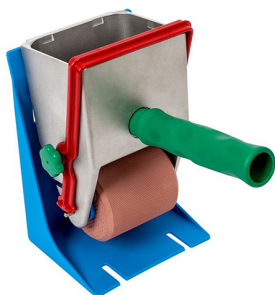

GUPFO NANAŠALEC LEPILA ROČNI_75mm

(slika je simbolična)

Kategorija: [Gustav Pfohl](#)

Zaloga: **Ni na zalogi**

Šifra:

[Pošljite povpraševanje](#)

Povpraševanje

x