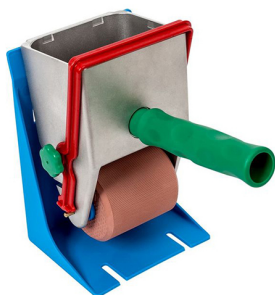

Datum: 04.04.2025

GUPFO NANAŠALEC LEPILA ROČNI 75 MM

(slika je simbolična)

Kategorija: [Trgovina](#)
Zaloga: **Ni na zalogi**
Šifra:

[Pošljite povpraševanje](#)

Povpraševanje

x

GUPFO NANAŠALEC LEPILA ROČNI 75 MM - 09002

Kratek opis

Ročni nanašalec iz aluminija Lastnosti: Ročni nanašalec za nanašanje lepil in raznih aplikacij - kvaliteten tanek nanos. Enostavno čiščenje.

Tehnične Specifikacije

Pakiranje	1 KOS
Dejavnost	Krovstvo / Mizarstvo / Parketarstvo / Stavbno pohištvo
Proizvajalec	GUSTAV PFOHL nanašalci