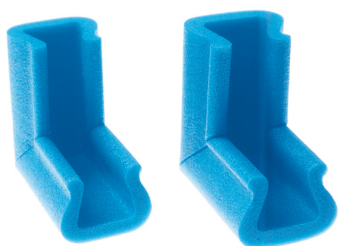

Datum: 15.01.2026

EPE KOTNIK U 15-25 100X100

(slika je simbolična)

Kategorija: [Filtriranje](#)
Zaloga: **Preverite dobavljivost!**
Šifra:

[Pošljite povpraševanje](#)
Povpraševanje

x

EPE KOTNIK U 15-25 100X100 - 37030C