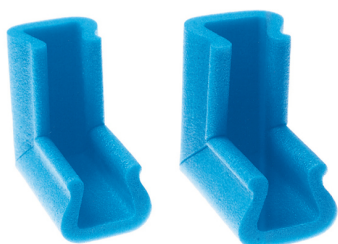

## EPE KOTNIK U 35-45 100X100 MM

(slika je simbolična)

Kategorija: [Izoterm plama d.d.](#)

Zaloga: **Ni na zalogi**

Šifra:

[Pošljite povpraševanje](#)

**Povpraševanje**

x